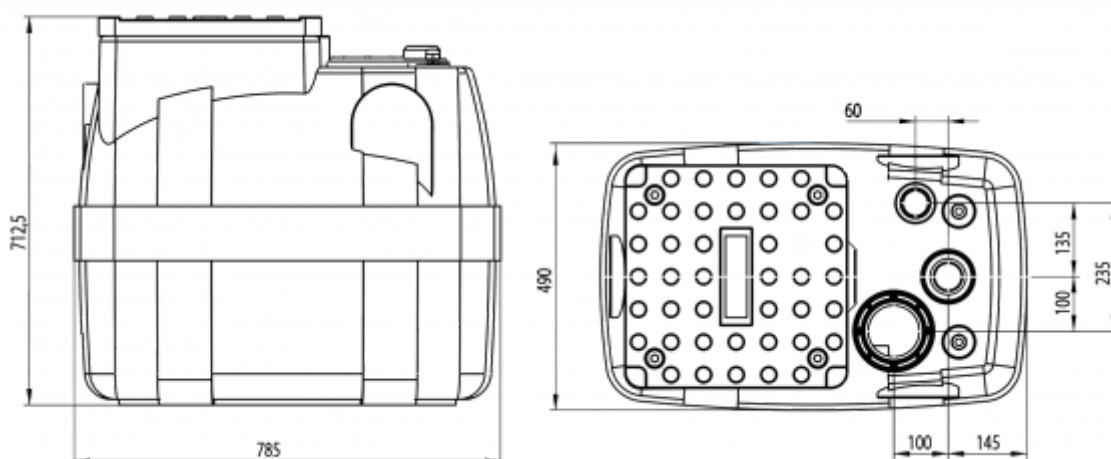

Varenummer: 7180102000702125

Beskrivelse: Dreno Box type 200 A 1 1/4"

Pumpestation med automatisk koblingsfod og guide-rør

Mål

Afgang (Fast) = Ø 63 mm

Afgang (Mobil) = 1"1/4 - 1"1/2 - 2"

Antal pumper = 1

Kabelforskruning = N. 2 M20

Kg = 12

Tilslutning = Ø 110 mm

Ventilation (tætning) = 50 mm